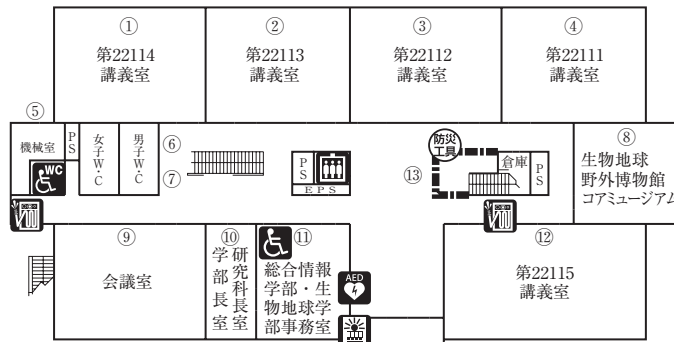

専門学舎第21号館

(総合情報学部
生物地球学部
図書義室)

-  屋内消火栓
-  火災報知器受信機
-  AED
-  エレベーター
-  障がい者用トイレ
-  緊急車いす
-  防火扉
-  防災工具セット

3階平面図

2階平面図

1階平面図