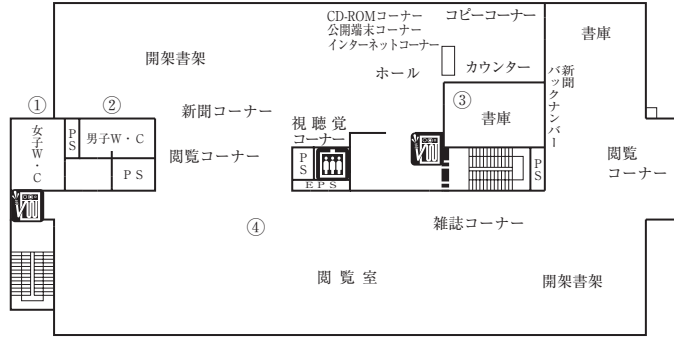

専門学舎第21号館

(総合情報学部
生物地球学部
図書義室)

-  屋内消火栓
-  火災報知器受信機
-  AED
-  エレベーター
-  障がい者用トイレ
-  緊急車いす
-  防火扉
-  防災工具セット

3階平面図

2階平面図

1階平面図