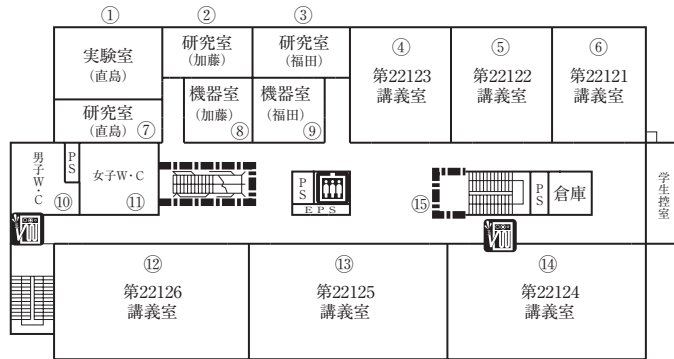

専門学舎第21号館

(総合情報学部
生物地球学部
図書義室)

-  屋内消火栓
-  火災報知器受信機
-  AED
-  エレベーター
-  障がい者用トイレ
-  緊急車いす
-  防火扉
-  防災工具セット

3階平面図

2階平面図

1階平面図