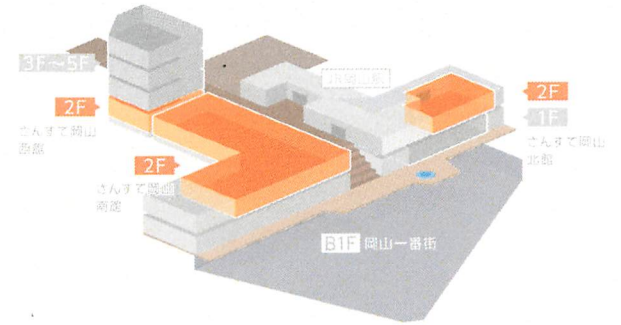

Okayama Station
2nd Floor

Via Inn is on the 5th - 14th floors of "Sun-Ste" West.

2F

- インフォメーション
- エレベーター
- エスカレーター
- 自動きっぷうりば
- 男性お手洗い
- 女性お手洗い
- 多機能お手洗い
- コインロッカー
- キャッシュコーナー
- 公衆電話
- AED (自動対外式除細動器)

Shinkansen Gate

3・4・5F

さんすて岡山 西館

さんすて岡山 西館

さんすて岡山 西館

-  エレベーター
-  エスカレーター
-  授乳室
-  オストメイト
-  男性お手洗い
-  女性お手洗い
-  多機能お手洗い