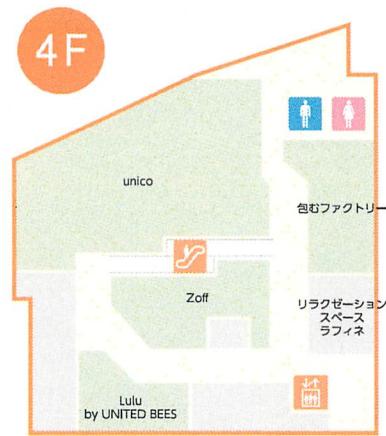

Okayama Station
2nd Floor

Via Inn is on the 5th - 14th floors of "Sun-Ste" West.

2F

- インフォメーション
- エレベーター
- エスカレーター
- 自動きっぷうりば
- 男性お手洗い
- 女性お手洗い
- 多機能お手洗い
- コインロッカー
- キャッシュコーナー
- 公衆電話
- AED (自動対外式除細動器)

Shinkansen Gate

3・4・5F

さんすて岡山 西館

さんすて岡山 西館

さんすて岡山 西館

-  エレベーター
-  エスカレーター
-  授乳室
-  オストメイト
-  男性お手洗い
-  女性お手洗い
-  多機能お手洗い